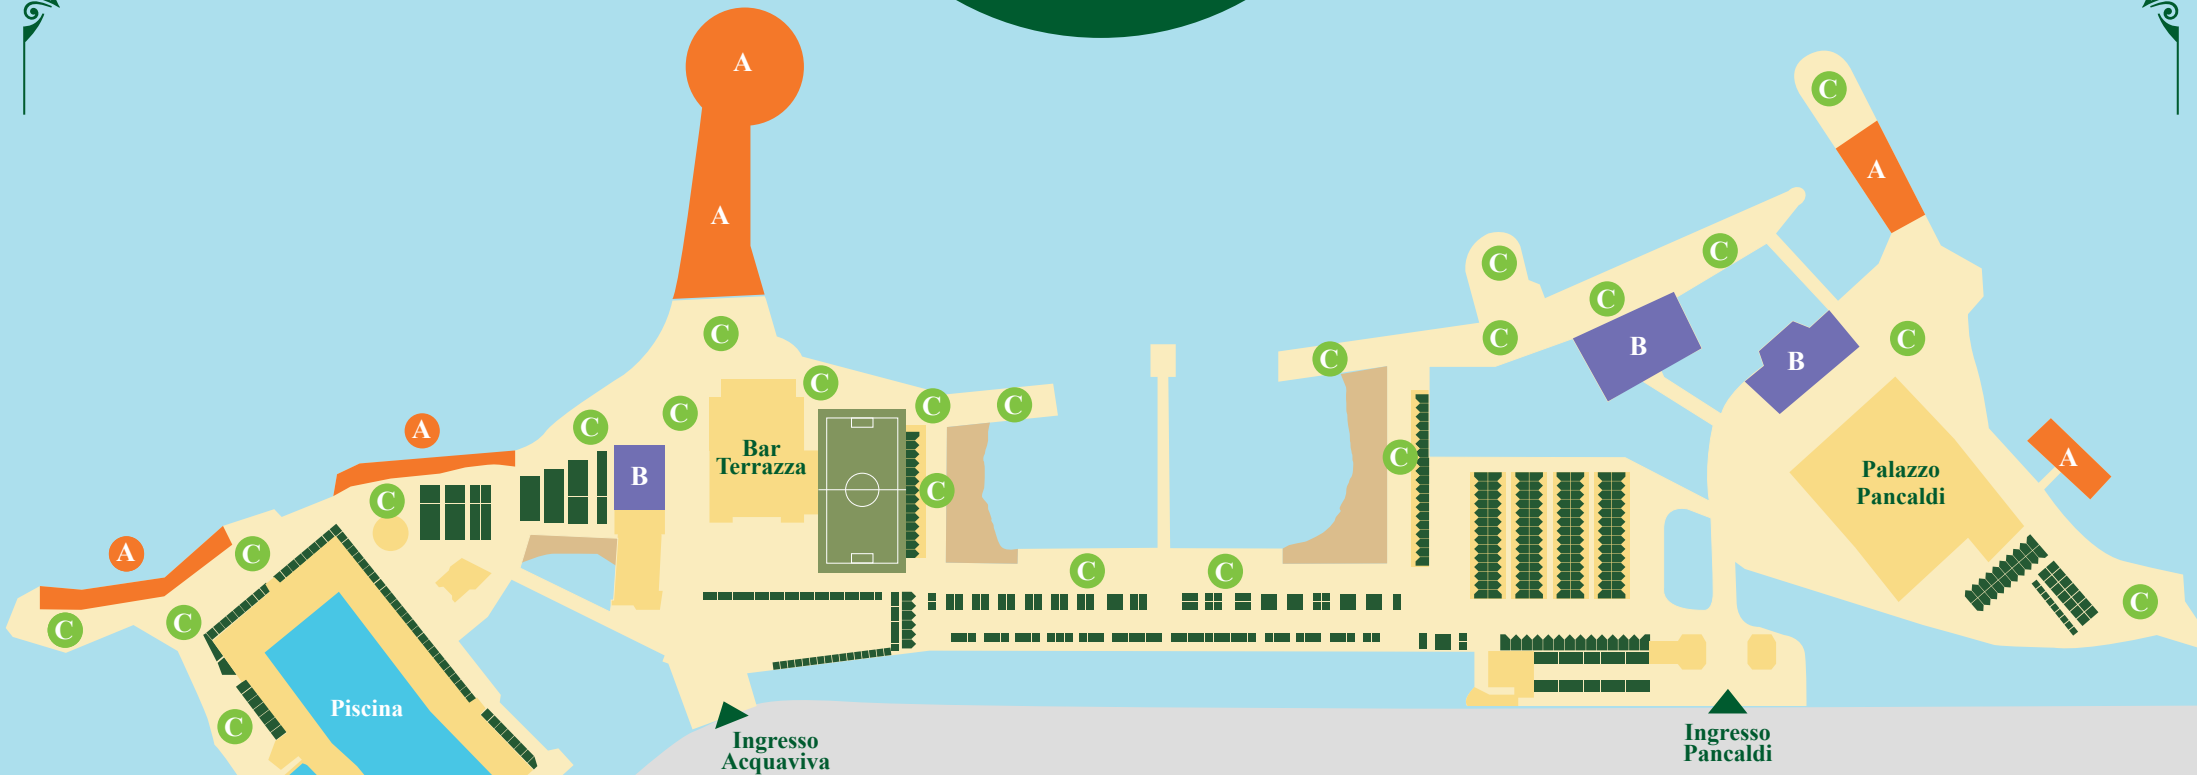

BAGNI PANCALDI

la storia dei bagni a Livorno

www.pancaldiacquaviva.it

ATTREZZATURE CON POSTO ASSEGNATO ZONA **A** E **B** 2018

A Vedove, Punta e Tendone Acquaviva, Isolotto e Punta Pancaldi

LETTINO STAGIONE

POLTRONA MARINELLA

B Pista Acquaviva, Solarium Pancaldi

LETTINO STAGIONE

POLTRONA MARINELLA

SEDIA REGISTA

SEDIA SDRAIO